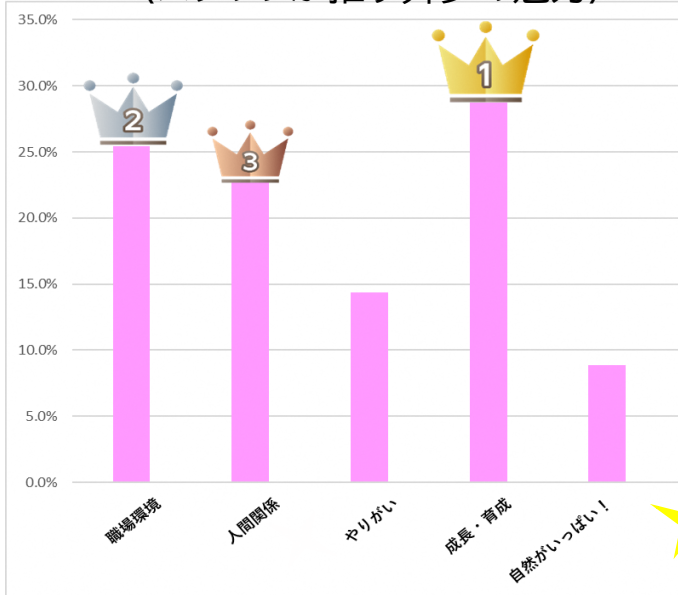

## ライフ・ステージ 舞夢

緊急アンケート実施！！  
全スタッフに聞いた！

知って！見て！！

### 私たちの職場ここがすごいよ♪

ライフ・ステージ 舞夢で働くすべてのスタッフ(約80名)が答えた約180の「舞夢のここが魅力！」をまとめたものをランキングで発表します。今、舞夢スタッフの“生の声”を是非！！

Q. あなたが思うライフ・ステージ 舞夢、自分の職場の魅力を教えてください。  
(複数回答可)

〈スタッフが推す舞夢の魅力〉